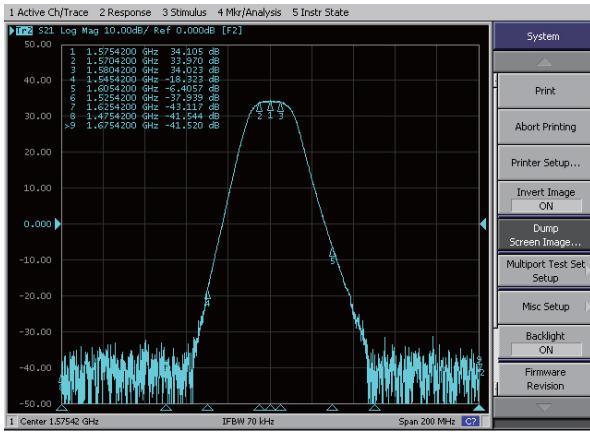

GPS/Beidou Time-service Antenna

适用范围：基站

Dimension (尺寸) ( Unit:mm )

◆ Principal Parameters(主要参数)

Part No.型号	TSA1575AT4-S5	TSA1561AT4-S5	TSA1590AT4-S5
中心频率(MHz)	1575.42	1561	1590
带宽(MHz)	≥10	≥10	≥45
极化方式	RHCP	RHCP	RHCP
驻波	≤2.0	≤2.0	≤2.0
轴比(dB)	3.0	3.0	3.0
增益(dB)	38	38	39
3dB波束宽度(°)	110 ± 10	110 ± 10	110 ± 10
噪声系数(dB)	≤2.5	≤2.5	≤2.5
带外抑制(dB)	12 at fo ± 30MHz	12 at fo ± 30MHz	12 at fo ± 40MHz
	35 at fo ± 50MHz	35 at fo ± 50MHz	35 at fo ± 60MHz
	70 at fo ± 100MHz	70 at fo ± 100MHz	70 at fo ± 100MHz
使用电源	电压(V)	4~6	4~6
	电流(mA)	30	30

※阻抗：50Ω 工作温度-55℃~85℃

Typical Characteristic (波形特性)

LNA增益

LNA噪声系数

LNA输入驻波

LNA输出驻波

天线辐射方向图