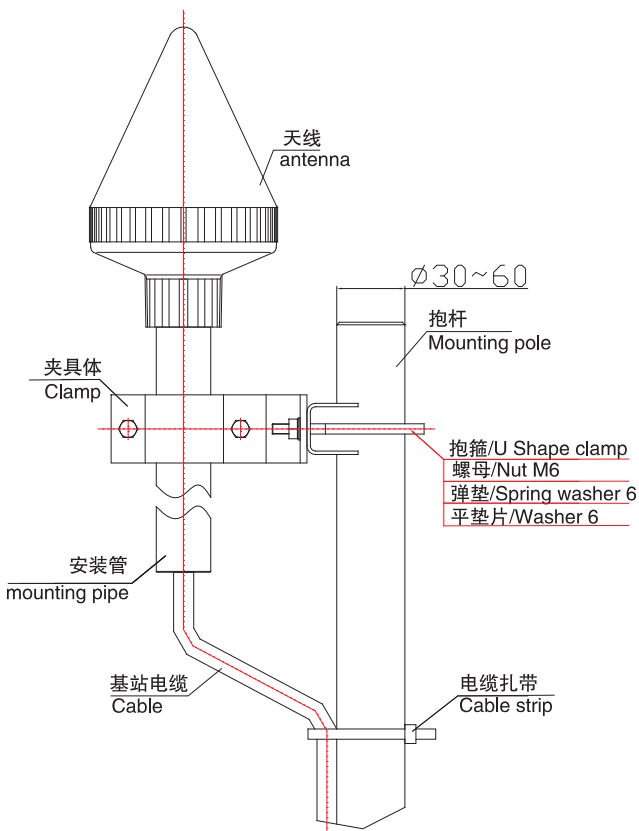

GPS/Beidou Time-service Antenna

适用范围：基站

Dimension (尺寸) ( Unit:mm )

◆ Principal Parameters(主要参数)

Part No.型号	TSA1575AT4-S5	TSA1561AT4-S5	TSA1590AT4-S5
中心频率(MHz)	1575.42	1561	1590
带宽(MHz)	≥10	≥10	≥45
极化方式	RHCP	RHCP	RHCP
驻波	≤2.0	≤2.0	≤2.0
轴比(dB)	3.0	3.0	3.0
增益(dB)	38	38	39
3dB波束宽度(°)	110 ± 10	110 ± 10	110 ± 10
噪声系数(dB)	≤2.5	≤2.5	≤2.5
带外抑制(dB)	12 at fo ± 30MHz	12 at fo ± 30MHz	12 at fo ± 40MHz
	35 at fo ± 50MHz	35 at fo ± 50MHz	35 at fo ± 60MHz
	70 at fo ± 100MHz	70 at fo ± 100MHz	70 at fo ± 100MHz
使用电源	电压(V)	4~6	4~6
	电流(mA)	30	30