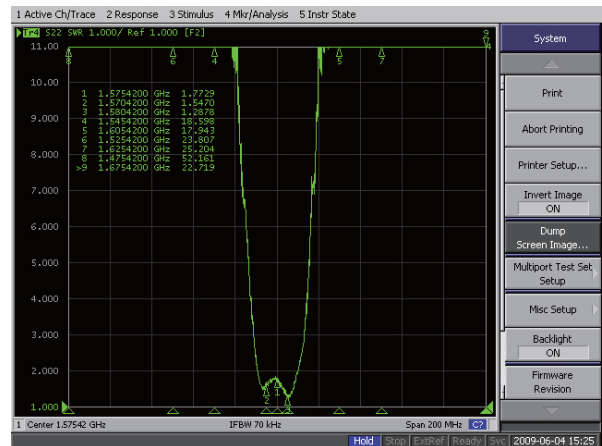

GPS/Beidou Time-service Antenna

适用范围：基站

Dimension (尺寸) ( Unit:mm )

◆ Principal Parameters(主要参数)

Part No.型号	TSA1575AT4-S5	TSA1561AT4-S5	TSA1590AT4-S5
中心频率(MHz)	1575.42	1561	1590
带宽(MHz)	≥10	≥10	≥45
极化方式	RHCP	RHCP	RHCP
驻波	≤2.0	≤2.0	≤2.0
轴比(dB)	3.0	3.0	3.0
增益(dB)	38	38	39
3dB波束宽度(°)	110 ± 10	110 ± 10	110 ± 10
噪声系数(dB)	≤2.5	≤2.5	≤2.5
带外抑制(dB)	12 at fo ± 30MHz	12 at fo ± 30MHz	12 at fo ± 40MHz
	35 at fo ± 50MHz	35 at fo ± 50MHz	35 at fo ± 60MHz
	70 at fo ± 100MHz	70 at fo ± 100MHz	70 at fo ± 100MHz
使用电源	电压(V)	4~6	4~6
	电流(mA)	30	30

※阻抗：50Ω 工作温度-55℃~85℃

Typical Characteristic (波形特性)

LNA增益

LNA噪声系数

LNA输入驻波

LNA输出驻波

天线辐射方向图