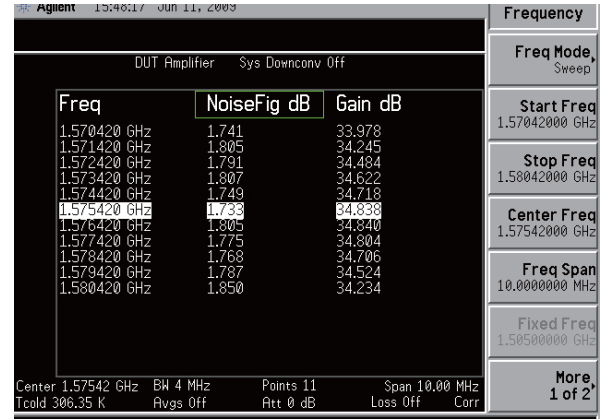

Typical Characteristic (波形特性)

LNA噪声系数