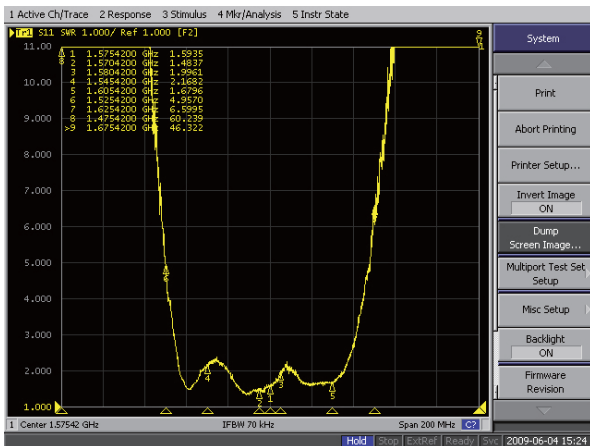

GPS/Beidou Time-service Antenna

适用范围：基站

Dimension (尺寸) ( Unit:mm )

◆ Principal Parameters(主要参数)

Part No.型号	TSA1575AT4-S5	TSA1561AT4-S5	TSA1590AT4-S5
中心频率(MHz)	1575.42	1561	1590
带宽(MHz)	≥10	≥10	≥45
极化方式	RHCP	RHCP	RHCP
驻波	≤2.0	≤2.0	≤2.0
轴比(dB)	3.0	3.0	3.0
增益(dB)	38	38	39
3dB波束宽度(°)	110 ± 10	110 ± 10	110 ± 10
噪声系数(dB)	≤2.5	≤2.5	≤2.5
带外抑制(dB)	12 at fo ± 30MHz	12 at fo ± 30MHz	12 at fo ± 40MHz
	35 at fo ± 50MHz	35 at fo ± 50MHz	35 at fo ± 60MHz
	70 at fo ± 100MHz	70 at fo ± 100MHz	70 at fo ± 100MHz
使用电源	电压(V)	4~6	4~6
	电流(mA)	30	30

※阻抗：50Ω 工作温度-55℃~85℃

Typical Characteristic (波形特性)

LNA增益

LNA噪声系数

LNA输入驻波

LNA输出驻波

天线辐射方向图